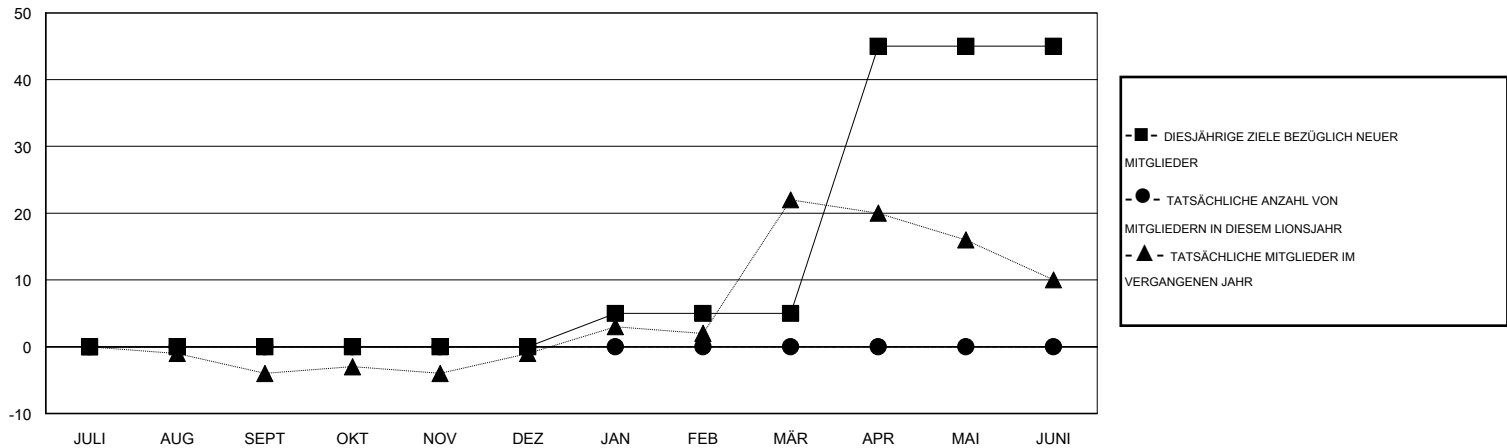

MONTHLY MEMBERSHIP PROGRESS REPORT

District 111SN

Results as of: 6/30/2016

GMT: Carl Robert Rettby

STANDORT GERMANY

GMT KONST. GEB.: 4

Clubs				
ERGEBNISSE FÜR 2016-2017				
QUARTAL	ZIEL NEUE CLUBS	NEUE CLUBS	AUFGELOSTE CLUBS	NETTO-GEWINN/ -VERLUST
JULI/AUG/SEPT	0	0	0	0
OKT/NOV/DEZ	0	0	0	0
JAN/FEB/MÄR	0	0	0	0
APR/MAI/JUNI	1	0	0	0

ZIELE UND TATSÄCHLICHE NEUE CLUBS KUMULATIV

ZIELE UND TATSÄCHLICHE MITGLIEDER KUMULATIV

ABGEMELDETE CLUBS: 0

0 VON 0 CLUBS HABEN 1 ODER MEHR NEUE MITGLIEDER AUFGENOMMEN

GESCHLECHTERVERTEILUNG	
MANN	0 (100.00%)
FRAU	0 (100.00%)