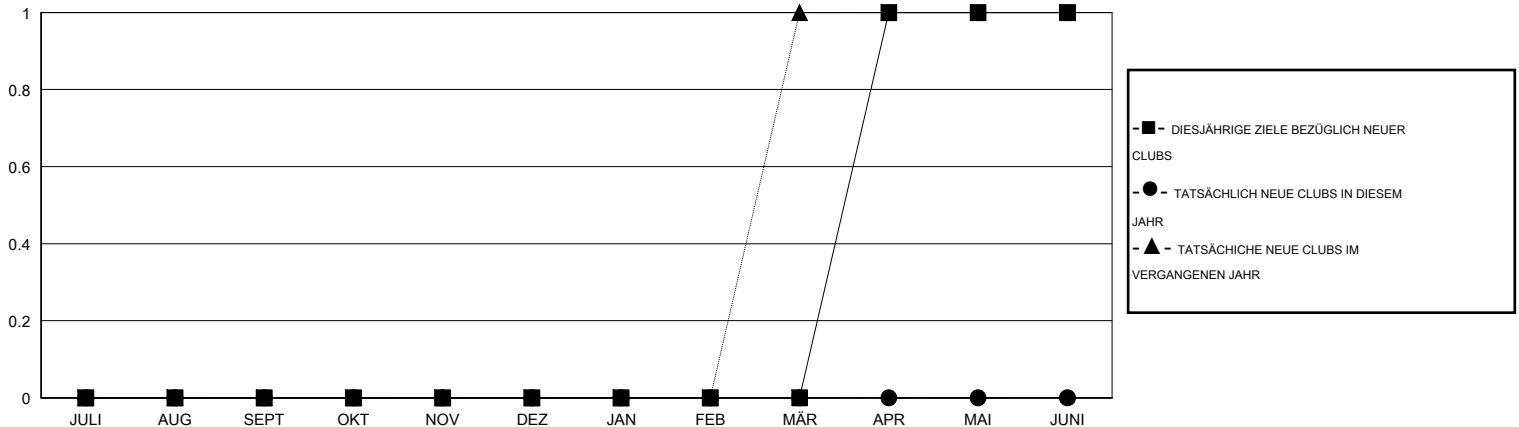

MONTHLY MEMBERSHIP PROGRESS REPORT

District 111SN

Results as of: 6/30/2016

GMT: Carl Robert Rettby

STANDORT GERMANY

GMT KONST. GEB.: 4

Clubs				
ERGEBNISSE FÜR 2016-2017				
QUARTAL	ZIEL NEUE CLUBS	NEUE CLUBS	AUFGELOSTE CLUBS	NETTO-GEWINN/ -VERLUST
JULI/AUG/SEPT	0	0	0	0
OKT/NOV/DEZ	0	0	0	0
JAN/FEB/MÄR	0	0	0	0
APR/MAI/JUNI	1	0	0	0

Pro Mitglied				
ERGEBNISSE FÜR 2016-2017				
QUARTAL	ZIEL NEUE MITGLIEDER	HINZUGEFÜGTE GRÜNDUNGS- UND NEUE MITGLIEDER	AUSGESCHIEDENE MITGLIEDER	NETTO-GEWINN/ -VERLUST
JULI/AUG/SEPT	0	0	0	0
OKT/NOV/DEZ	0	0	0	0
JAN/FEB/MÄR	5	0	0	0
APR/MAI/JUNI	40	0	0	0

ZIELE UND TATSÄCHLICHE NEUE CLUBS KUMULATIV

ZIELE UND TATSÄCHLICHE MITGLIEDER KUMULATIV

ABGEMELDETE CLUBS: 0

0 VON 0 CLUBS HABEN 1 ODER MEHR NEUE MITGLIEDER AUFGENOMMEN

GESCHLECHTERVERTEILUNG	
MANN	0 (100.00%)
FRAU	0 (100.00%)